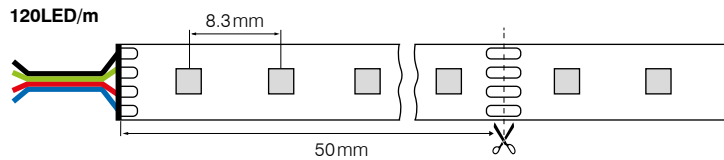

HIGH DENSITY RGB 3535 LED STRIP

Abmessungen/Dimensions	5000mm
Leuchtmittel/Light source	SMD 3535
Lichtstrom /Luminous Flux	216 – 720lm/m
Leistung/Wattage	28.8W/m
Anzahl LEDs/LED Qty	120LED/m
IP-Schutzart/IP-Protection	IP20
Schutzklasse/Protection Class	III

Artikelnummer Article Number	IP IP	LEDs/m LEDs/m	CRI CRI	Teilungsmaß Cutting unit	Leistung Wattage	PCB Breite PCB Width	Farbe Color	Lichtstrom Luminous Flux
Constant Voltage Strips								
P3535Y120R2	IP20	120LED/m	–	50mm	28.8W/m	12mm	RGB	Red: 264lm/m, Green: 720lm/m, Blue: 216lm/m